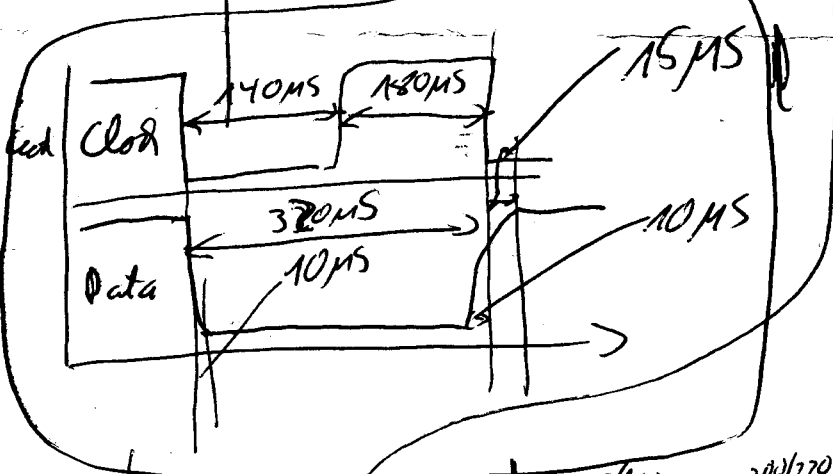

Mac Plus Keyboard (1)

2007 05-24
 2007 05-27
 2007 05-28
 2007 05-30

Normalzustand Tastatur: Clock + Data - High
 Reduz: Clock High
 Data Low

Tastaturglocke: Data 11-12 mark Messung
 → an 4 Clock 8x 200ms low alle 10ms
 240ms high

Mac Plus Keyboard (2)

Empad Scan codes

Bit 1-8

Part	Scan code	Mod	Bit	Part	Scan code	Mod	Bit
A	8		1+8	S	78		178
B	4, 6, 7, 8		14678	T	378		
C	4, 8		148	U	28		
D	68		168	V	478		
E	4568		14568	W	4578		
F	678		1678	X	5678		
G	578		1578	Y	568		
H	58		158	Z	38		
I	268		1268	[278		
J	2568		12568]	2478		
K	248		1248	^	25678		
L	2578		12578	_	34568		
M	24568		124568	~	24678		
N	24578		124578	`	245678		
O	345678		1~	ESC	2458		
P	2678		1~	Shift L/R	2468		
Q	458				238		
R	45678				2348		
Space	2378			1	368		1368
Mac	235678			2	3678		13678
Tab	23468		123468	3	358		~
Cap Lock	23478		?	4	3578		~
Backsp	23678		123678	5	35678		~
Accent	348		1348	6	3568		~
2/B	34678			7	3468		~
ⓐ	2368			8	3458		~
				9	3478		~
				0	34578		134578
				Return	258		1258

Empad Scan codes

Idle: 234578

←	23458	4,6	(1) 1568	4	
→	23458		(1) 68		
↑	23458		(1) 4578		
↓	23458		(1) 48		
ⓧ	" "		(1) 5678		
NP			(1) 4568		
NP Ret			(1) 458		
KP			(1) 78		
KP1			(1) 3678		
KP2			(1) 358		
KP3			(1) 3578		
KP4			(1) 3568		
KP5			(1) 38678		
KP6			(1) 348		
KP7			(1) 3478		
KP8			(1) 34678		
KP9	23458		(1) 2458		
KP0			(1) 368		
NP	(1) 2348	4	23458	4,6	(1) 48
NP	(1) 2348				(1) 4578
NPX	(1) 2348				(1) 68
KP4	(1) 2348				(1) 568