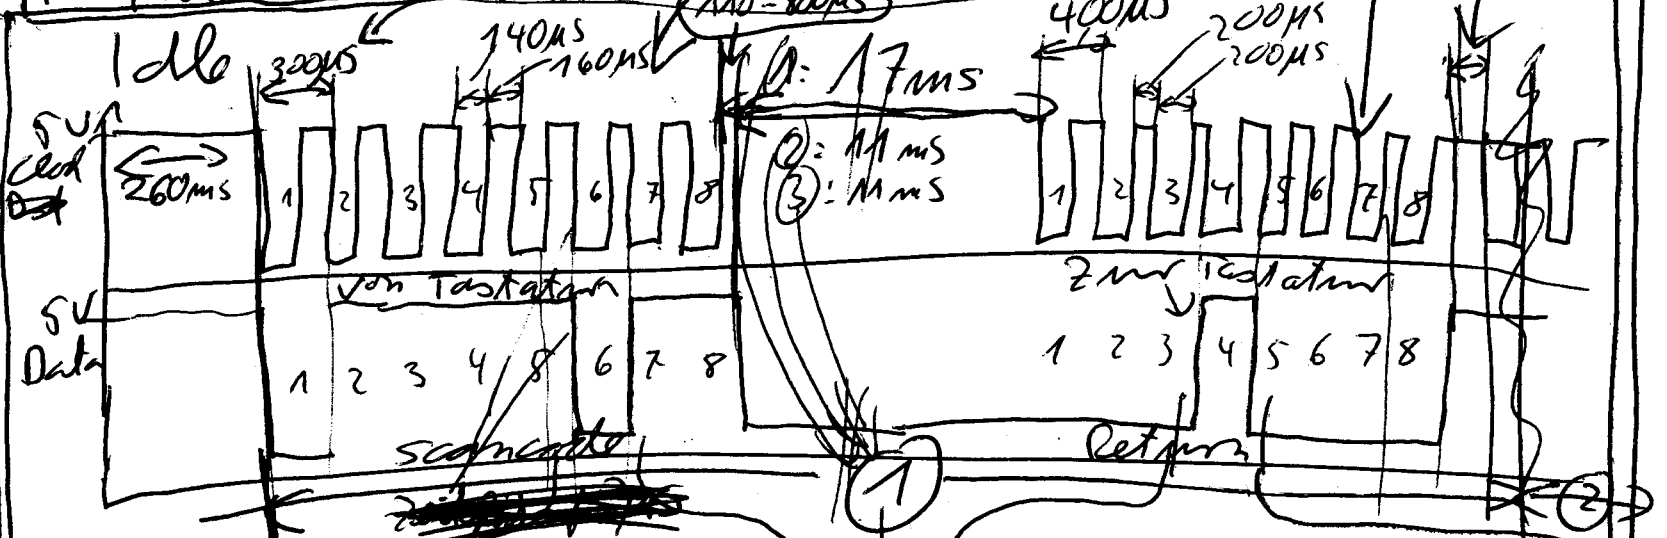

Mac Plus Keyboard (1)

2007 05-24
 2007 05-27
 2007 05-28
 2007 05-30

Normalzustand Tastatur: Clock + Data - High
 Reduz: Clock High
 Data Low

Tastaturglocke: Data 11-12 mark Messung
 → an 4 Clock 8x 200ms low alle 10ms
 240ms high

Mac Plus Keyboard (2)

Empad Scan codes

Bit 1-8

Part	Scan code	Mod	Bit	Part	Scan code	Mod	Bit
A	8		1+8	S	78		178
B	4, 6, 7, 8		14678	T	378		
C	4, 8		148	U	28		
D	68		168	V	478		
E	4568		14568	W	4578		
F	678		1678	X	5678		
G	578		1578	Y	568		
H	58		158	Z	38		
I	268		1268	[278		
J	2568		12568]	2478		
K	248		1248	^	25678		
L	2578		12578	_	34568		
M	24568		124568	~	24678		
N	24578		124578	`	245678		
O	345678		1~	ESC	2458		
P	2678		1~	Shift L/R	2468		
Q	458				238		
R	45678				2348		
Space	2378			1	368		1368
Mac	235678			2	3678		13678
Tab	23468		123468	3	358		~
Cap Lock	23478		?	4	3578		~
Backsp	23678		123678	5	35678		~
Accent	348		1348	6	3568		~
2/B	34678			7	3468		~
ⓐ	2368			8	3458		~
				9	3478		~
				0	34578		134578
				Return	258		1258

Empad Scan codes

Idle: 234578

←	23458	4,6	(1) 1568	4	
→	23458		(1) 68		
↑	23458		(1) 4578		
↓	23458		(1) 48		
ⓧ	" "		(1) 5678		
NP			(1) 4568		
NP Ret			(1) 458		
KP			(1) 78		
KP1			(1) 3678		
KP2			(1) 358		
KP3			(1) 3578		
KP4			(1) 3568		
KP5			(1) 38678		
KP6			(1) 348		
KP7			(1) 3478		
KP8			(1) 34678		
KP9	23458		(1) 2458		
KP0			(1) 368		
NP	(1) 2348	4	23458	4,6	(1) 48
NP	(1) 2348				(1) 4578
NPX	(1) 2348				(1) 68
KP4	(1) 2348				(1) 568