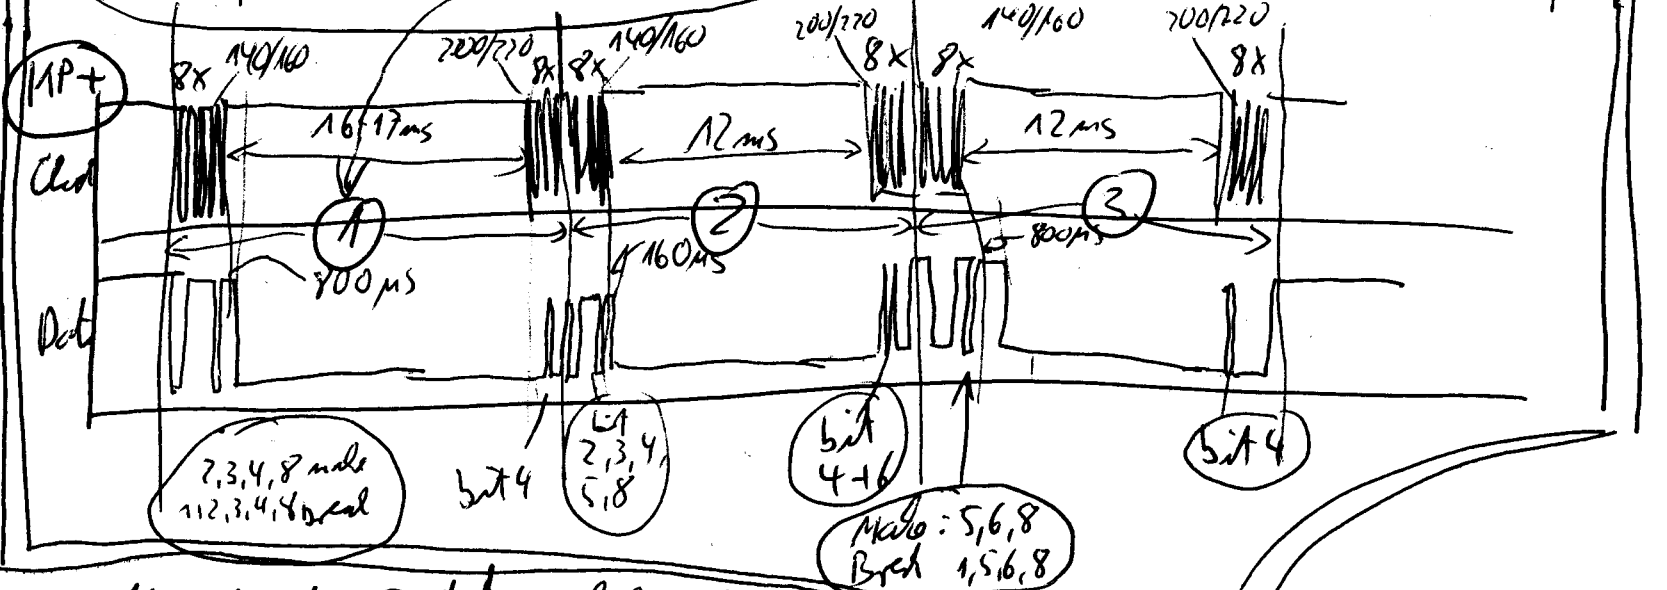

Mac Plus Keyboard (1)

2007 05-24
 2007 05-27
 2007 05-28
 2007 05-30

Normalzustand Tastatur: Clock + Data - High
 Reduz: Clock High
 Data Low

Tastaturglocke: Data 11-12 mark Messung
 → an 4 Clock 8x 200ms low alle 10ms
 240ms high

Mac Plus Keyboard (2)

Empad Scan codes

Bit 1-8

Part	Scan code	Mod	Bit	Part	Scan code	Mod	Bit
A	8		1+8	S	78		178
B	4, 6, 7, 8		14678	T	378		
C	4, 8		148	U	28		
D	68		168	V	478		
E	4568		14568	W	4578		
F	678		1678	X	5678		
G	578		1578	Y	568		
H	58		158	Z	38		
I	268		1268	[278		
J	2568		12568]	2478		
K	248		1248	^	25678		
L	2578		12578	_	34568		
M	24568		124568	~	24678		
N	24578		124578	`	245678		
O	345678		1~	ESC	2458		
P	2678		1~	Shift L/R	2468		
Q	458				238		
R	45678				2348		
Space	2378			1	368		1368
Mac	235678			2	3678		13678
Tab	23468		123468	3	358		~
Cap Lock	23478		?	4	3578		~
Backsp	23678		123678	5	35678		~
Accent	348		1348	6	3568		~
2/B	34678			7	3468		~
ⓐ	2368			8	3458		~
				9	3478		~
				0	34578		134578
				Return	258		1258

Empad Scan codes

Idle: 234578

←	23458	4,6	(1) 1568	4	
→	23458		(1) 68		
↑	23458		(1) 4578		
↓	23458		(1) 48		
ⓧ	" "		(1) 5678		
NP			(1) 4568		
NP Ret			(1) 458		
KP			(1) 78		
KP1			(1) 3678		
KP2			(1) 358		
KP3			(1) 3578		
KP4			(1) 3568		
KP5			(1) 38678		
KP6			(1) 348		
KP7			(1) 3478		
KP8			(1) 34678		
KP9	23458		(1) 2458		
KP0			(1) 368		
NP	(1) 2348	4	23458	4,6	(1) 48
NP	(1) 2348				(1) 4578
NPX	(1) 2348				(1) 68
KP4	(1) 2348				(1) 568