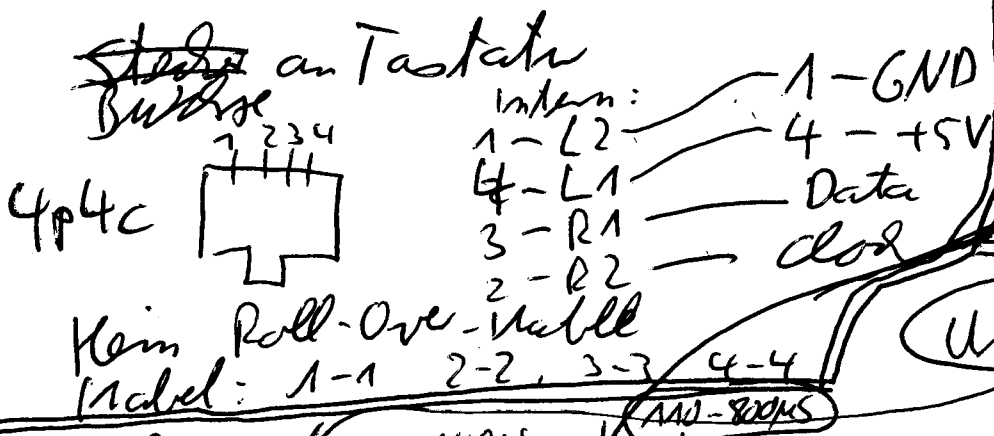

Mac Plus Keyboard (1)

2007 05-24
 2007 05-27
 2007 05-28
 2007 05-30

Normalzustand Tastatur: Clock + Data - High
 Reduz: Clock High
 Data Low

Tastaturglocke: Data 11-12 mark Messung
 → an 4 Clock 8x 200ms low alle 10ms
 240ms high

Mac Plus Keyboard (2)

Empad Scan codes

Bit 1-8

Part	Scan code	Mod	Bit	Part	Scan code	Mod	Bit
A	8		1+8	S	78		178
B	4, 6, 7, 8		14678	T	378		
C	4, 8		148	U	28		
D	68		168	V	478		
E	4568		14568	W	4578		
F	678		1678	X	5678		
G	578		1578	Y	568		
H	58		158	Z	38		
I	268		1268	[278		
J	2568		12568]	2478		
K	248		1248	^	25678		
L	2578		12578	_	34568		
M	24568		124568	~	24678		
N	24578		124578	`	245678		
O	345678		1~	ESC	2458		
P	2678		1~	Shift L/R	2468		
Q	458				238		
R	45678				2348		
Space	2378			1	368		1368
Mac	235678			2	3678		13678
Tab	23468		123468	3	358		~
Cap Lock	23478		?	4	3578		~
Backsp	23678		123678	5	35678		~
Accent	348		1348	6	3568		~
2/B	34678			7	3468		~
ⓐ	2368			8	3458		~
				9	3478		~
				0	34578		134578
				Return	258		1258

Empad Scan codes

Idle: 234578

←	23458	4,6	(1) 1568	4	
→	23458		(1) 68		
↑	23458		(1) 4578		
↓	23458		(1) 48		
ⓧ	" "		(1) 5678		
NP			(1) 4568		
NP Ret			(1) 458		
KP			(1) 78		
KP1			(1) 3678		
KP2			(1) 358		
KP3			(1) 3578		
KP4			(1) 3568		
KP5			(1) 38678		
KP6			(1) 348		
KP7			(1) 3478		
KP8			(1) 34678		
KP9	23458		(1) 2458		
KP0			(1) 368		
NP	(1) 2348	4	23458	4,6	(1) 48
NP	(1) 2348				(1) 4578
NPX	(1) 2348				(1) 68
KP4	(1) 2348				(1) 568