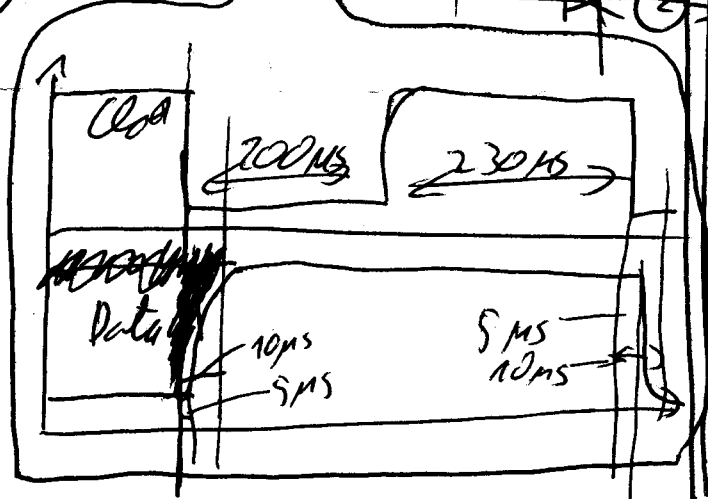

Mac Plus Keyboard (1)

2007 05-24
 2007 05-27
 2007 05-28
 2007 05-30

Normalzustand Tastatur: Clock + Data - High
 Reduz: Clock High
 Data Low

Tastaturglocke: Data 11-12 mark Messung
 → an 4 Clock 8x 200ms low alle 10ms
 240ms high

Mac Plus Keyboard (2)

Empad Scan codes

Bit 1-8

Part	Scan code	Mod	Bit	Part	Scan code	Mod	Bit
A	8		1+8	S	78		178
B	4, 6, 7, 8		14678	T	378		
C	4, 8		148	U	28		
D	68		168	V	478		
E	4568		14568	W	4578		
F	678		1678	X	5678		
G	578		1578	Y	568		
H	58		158	Z	38		
I	268		1268	[278		
J	2568		12568]	2478		
K	248		1248	^	25678		
L	2578		12578	_	34568		
M	24568		124568	~	24678		
N	24578		124578	`	245678		
O	345678		1~	ESC	2458		
P	2678		1~	Shift L/R	2468		
Q	458				238		
R	45678				2348		
Space	2378			1	368		1368
Mac	235678			2	3678		13678
Tab	23468		123468	3	358		~
Cap Lock	23478		?	4	3578		~
Backsp	23678		123678	5	35678		~
Accent	348		1348	6	3568		~
2/B	34678			7	3468		~
ⓐ	2368			8	3458		~
				9	3478		~
				0	34578		134578
				Return	258		1258

Empad Scan codes

Idle: 234578

←	23458	4,6	(1) 1568	4	
→	23458		(1) 68		
↑	23458		(1) 4578		
↓	23458		(1) 48		
ⓧ	" "		(1) 5678		
NP			(1) 4568		
NP Ret			(1) 458		
KP			(1) 78		
KP1			(1) 3678		
KP2			(1) 358		
KP3			(1) 3578		
KP4			(1) 3568		
KP5			(1) 38678		
KP6			(1) 348		
KP7			(1) 3478		
KP8			(1) 34678		
KP9	23458		(1) 2458		
KP0			(1) 368		
NP	(1) 2348	4	23458	4,6	(1) 48
NP	(1) 2348				(1) 4578
NPX	(1) 2348				(1) 68
KP4	(1) 2348				(1) 568